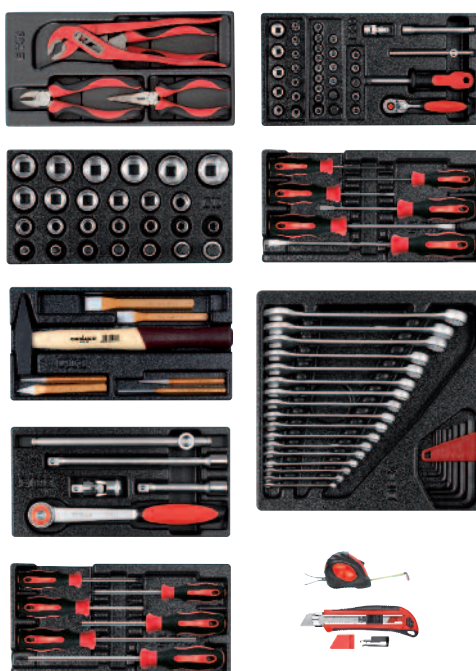

AKČNÍ NABÍDKA

EXTRA 2015/16

MECHANIC 120 – montážní vozík se 120 ks nářadí

Nářadí přehledně uloženo v plastových modulech. Vozík robustní konstrukce, s plně výsuvnými zásuvkami, které jsou centrálně uzamykatelné. Nosnost vozíku 210 kg. Dvě pevná a dvě otočná kolečka, z nichž je jedno opatřeno brzdou. Praktická a pevná horní deska z ABS.

v x š x h =
910 x 630 x 420 mm

15.999,- Kč

- 2020.85 sada nářadí ¼“ v modulu
- 2020.93 sada kleští v modulu
- 2020.94 kladivo, důlčik a sekáče v modulu
- 2020.95 sada 6 šroubováků v modulu
- 2020.96 sada šestihranných hlavíc ½“ v modulu
- 2020.97 sada ráčny s příslušenstvím ½“ v modulu
- 2020.710 sada očkoplochých klíčů + inbusáků v modulu
- 2020.721 sada 6 TORX šroubováků v modulu
- 9112.000 nůž
- 9534.03 metr (3 m)

GEDORE 4550-20 20-200 N.m

1. velmi přesný momentový klíč
   - rozšířený rozsah měření již od 20 N.m!
   - velmi lehký, s mikronastavením
   - s ráčnovou hlavou, pro pravé i levé závity
2. Dodáván včetně GEDORE kalibračního certifikátu.

3.599,- Kč

SADA VYRAŽEČŮ

CAR 9410.00

– 6 kusů Ø 3 4 5 6 7 8 mm

399,- Kč