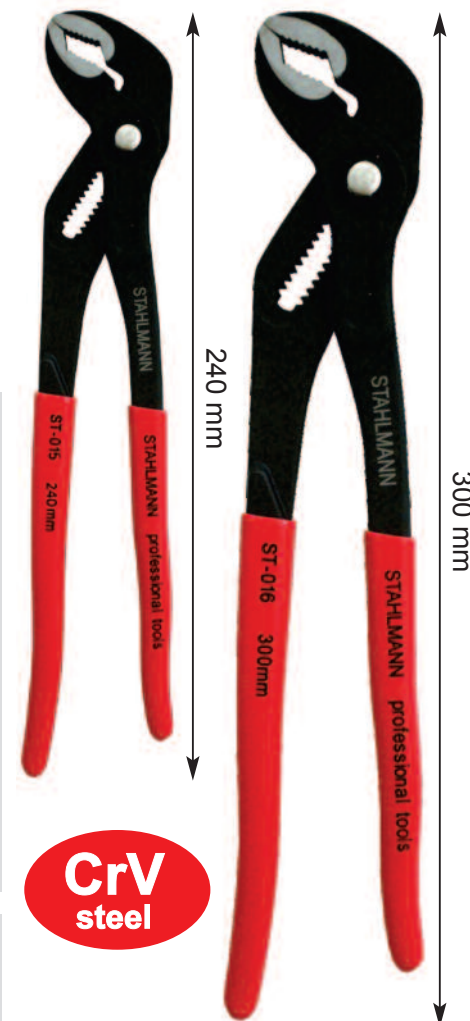

č. ST-7700.09S

- prodloužená verze
- s kuličkou na delší straně
- v plastovém držáku

obsahuje:

1,5 - 2 - 2,5 - 3 - 4 - 5 - 6 - 8 - 10 mm

CrV
steel

~~249,-~~
189,-

Váš **STAHLMANN** dodavatel:

STAHLMANN®

SICHER FEST WERKZEUGE

OPRAVDU KVALITNÍ NÁŘADÍ

REAL QUALITY TOOLS

AKCE 2016 SIKA KLEŠTĚ

double pack 240 + 300 mm

TOP kvalita

DVOJE KLEŠTĚ DOHROMADY
ZA JEDNU EXTRA CENU

č. ST-A031

~~949,-~~
599,-

- 11 a 14 pozic

- špičková kvalita

- ergonomické držadlo

- bezpečný systém nastavení

CrV
steel

Platnost nabídky „AKCE 2016 STAHLMANN“
do 28. 2.2017, nebo do vyprodání zásob.
Všechny ceny v letáku uvedené jsou bez DPH 21 %.

Když potřebuje využití hrubé síly –
ŠROUBOVÁKY + TRHÁK

STAHLMANN pokleповé šroubováky v 5dílné sadě, s ergonomickými držadly, průchozím dřikem šroubováku, masivní horní pokleповou plochou a šestihranným profilem dřiku s maticí pod madlem.