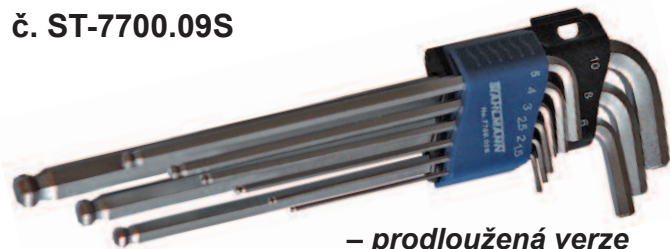

STAHLMANN®

SICHER FEST WERKZEUGE

OPRAVDU KVALITNÍ NÁŘADÍ

REAL QUALITY TOOLS

PÁKOVÉ RÁČNY double pack $\frac{1}{4}$ " + $\frac{1}{2}$ "

č. ST-A1412.PR

~~920,-~~
499,-

SADA INBUS KLÍČŮ

č. ST-7700.09S

- prodloužená verze
- s kuličkou na delší straně
- v plastovém držáku

obsahuje:

1,5 - 2 - 2,5 - 3 - 4 - 5 - 6 - 8 - 10 mm

CrV
steel

~~249,-~~
189,-

Váš **STAHLMANN** dodavatel:

STAHLMANN®

SICHER FEST WERKZEUGE

OPRAVDU KVALITNÍ NÁŘADÍ

REAL QUALITY TOOLS

AKCE 2016 SIKA KLEŠTĚ

double pack 240 + 300 mm

TOP kvalita

DVOJE KLEŠTĚ DOHROMADY
ZA JEDNU EXTRA CENU

č. ST-A031

Když potřebuje využití hrubé síly –
ŠROUBOVÁKY + TRHÁK

STAHLMANN pokleповé šroubováky v 5dílné sadě, s ergonomickými držadly, průchozím dřikem šroubováku, masivní horní pokleповou plochou a šestihranným profilem dřiku s maticí pod madlem.